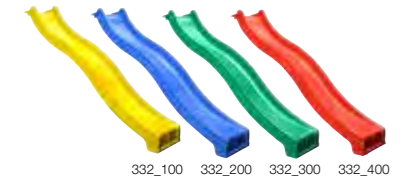

Features:

- Rock Wall
- Steering Wheel
- Stair Ladder
- Sandbox
- 4 Ground anchors
- 6 Handgrips
- 3 Bumper Pads
- Jungle Flag
- Slide 300 cm

& Modules

- 1 Mini Market Module
- 2 Playhouse Module
- 3 Bridge Module
- 4 Swing Module (X'tra)
- 5 Balcony Module
- 6 Climb Module (X'tra)